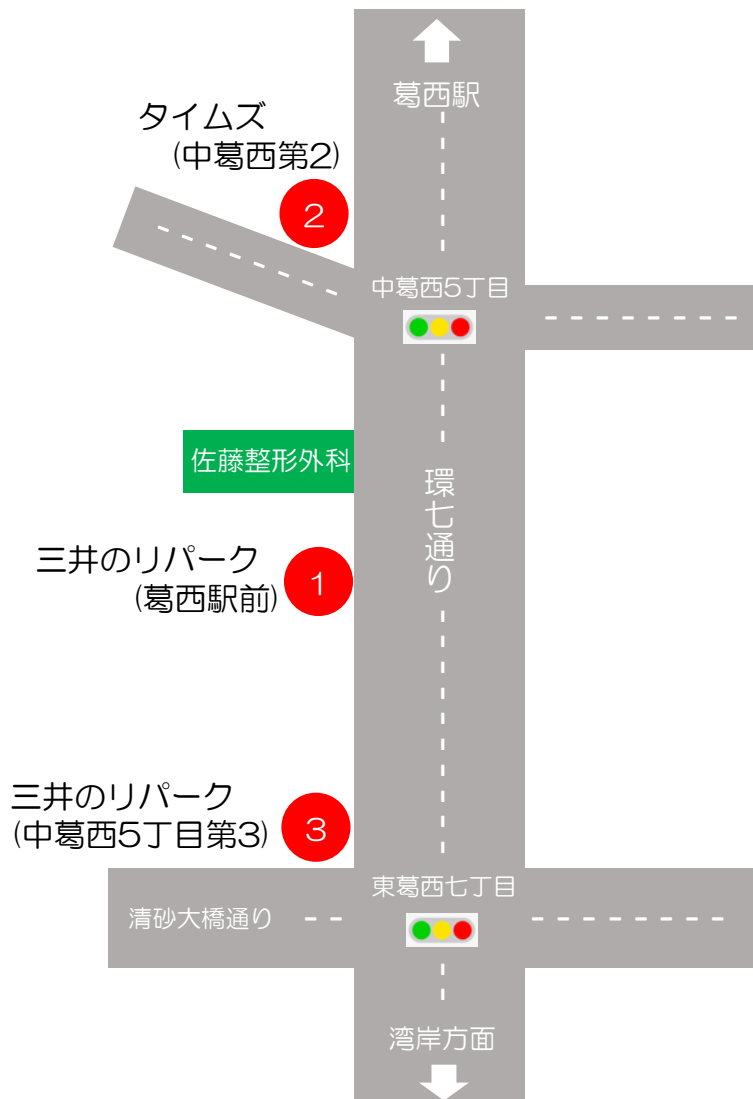

# 佐藤整形外科 近隣パーキングのご案内

注.提携駐車場ではございません

- ①三井のリパーク (葛西駅前) クリニックから50m
- ②タイムズ(中葛西第2) クリニックから70m
- ③三井のリパーク(中葛西5丁目第3) クリニックから120m